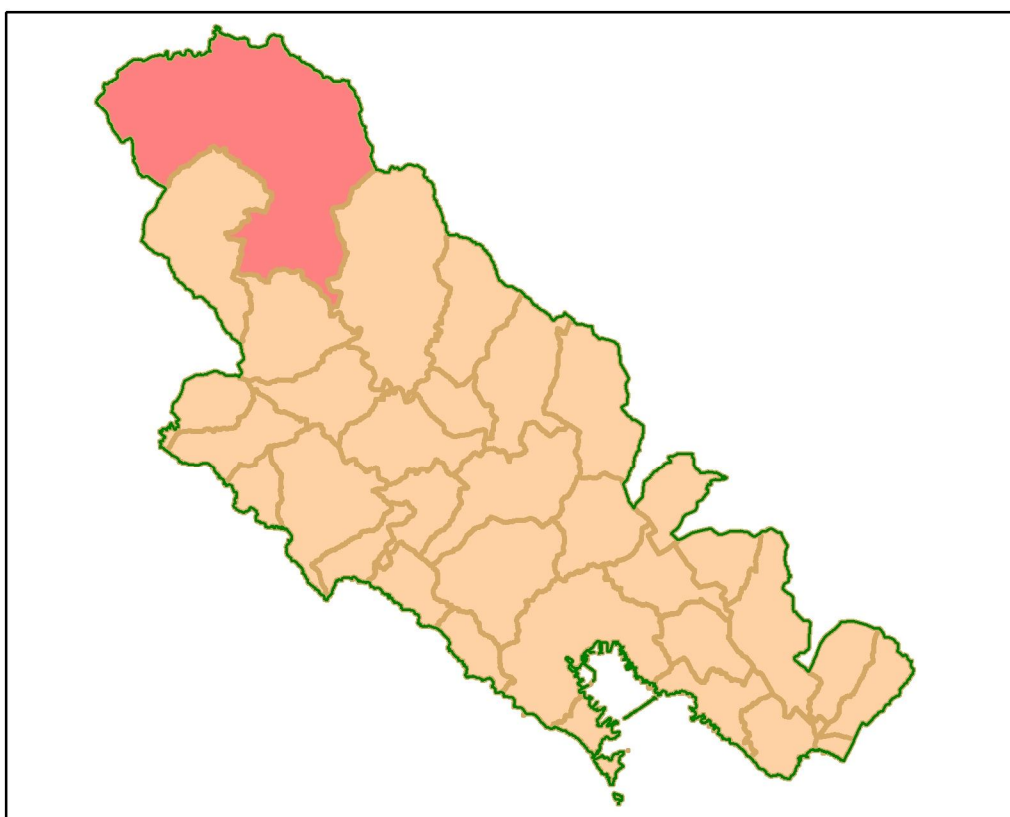

Provincia della Spezia
Servizio Protezione Civile

Comune di Varese Ligure
Servizio Protezione Civile

Piano speditivo di gestione dell'emergenza sismica

Scala 1:25000

Prefettura della Spezia

Regione Liguria

Tavola

Carta di dettaglio del capoluogo Varese Ligure

Data di Rilascio

7 Aprile 2010

Provincia della Spezia
Servizio Protezione Civile

Comune di Varese Ligure
Servizio Protezione Civile

Piano speditivo di gestione dell'emergenza sismica

Scala 1:25000

Prefettura della Spezia

Regione Liguria

Tavola

Carta di dettaglio della frazione S.Pietro Vara

Data di Rilascio

7 Aprile 2010

Provincia della Spezia
Servizio Protezione Civile

Comune di Varese Ligure
Servizio Protezione Civile

Piano speditivo di gestione dell'emergenza sismica

Scala 1:25000

Prefettura della Spezia

Regione Liguria

Tavola

Carta di dettaglio della frazione Scurtabò

Data di Rilascio