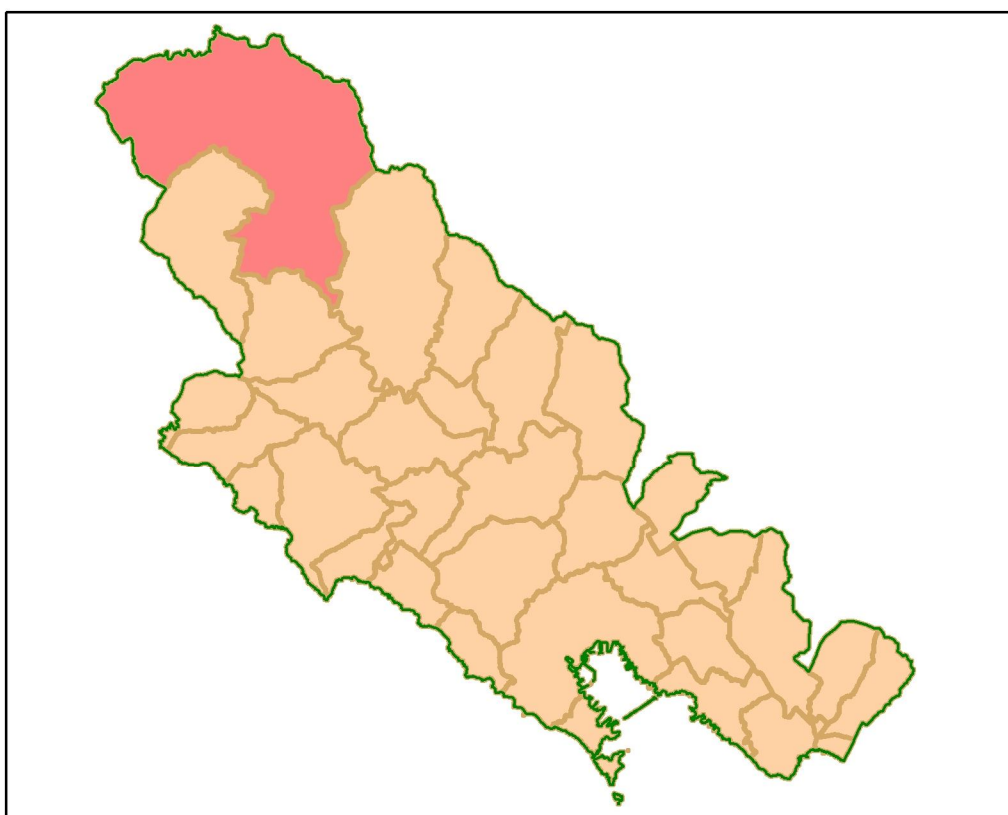

Scala 1:25000

Prefettura della Spezia

Regione Liguria

Tavola

Carta di dettaglio della frazione S.Pietro Vara

Data di Rilascio

7 Aprile 2010

Provincia della Spezia
Servizio Protezione Civile

Comune di Varese Ligure
Servizio Protezione Civile

Piano speditivo di gestione dell'emergenza sismica

Scala 1:25000

Prefettura della Spezia

Regione Liguria

Tavola

Carta di dettaglio della frazione Scurtabò

Data di Rilascio