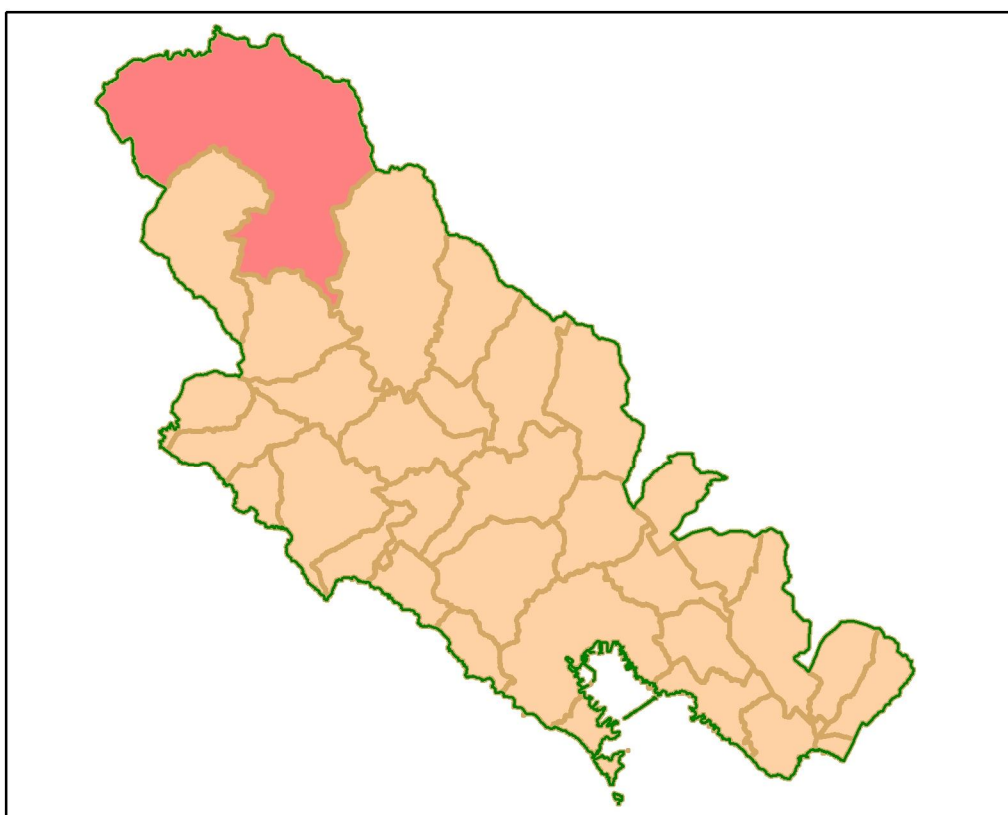

Provincia della Spezia
Servizio Protezione Civile

Comune di Varese Ligure
Servizio Protezione Civile

Piano speditivo di gestione dell'emergenza sismica

Scala 1:25000

Prefettura della Spezia

Regione Liguria

Tavola

Carta di dettaglio del capoluogo Varese Ligure

Data di Rilascio

7 Aprile 2010

Provincia della Spezia
Servizio Protezione Civile

Comune di Varese Ligure
Servizio Protezione Civile

Piano speditivo di gestione dell'emergenza sismica

Scala 1:25000

Prefettura della Spezia

Regione Liguria

Tavola

Carta di dettaglio della frazione S.Pietro Vara

Data di Rilascio

7 Aprile 2010

Provincia della Spezia
Servizio Protezione Civile