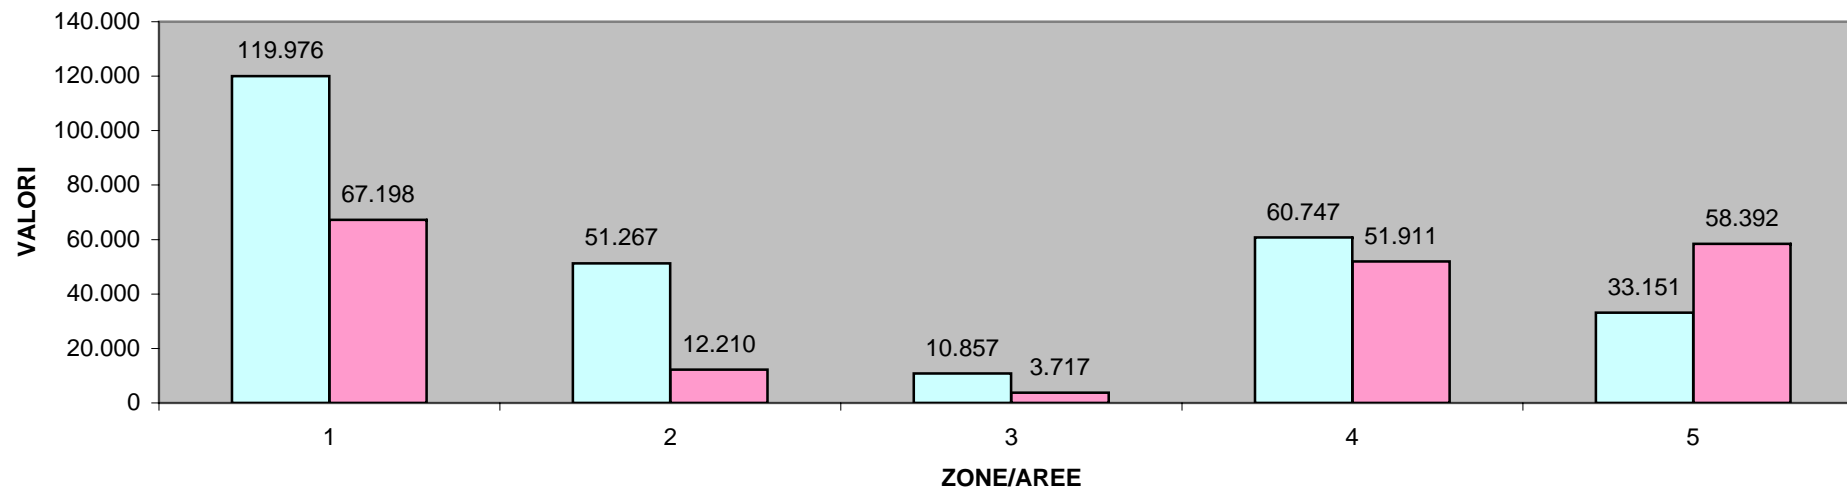

ARRIVI 2004: CONFRONTO PER AREE