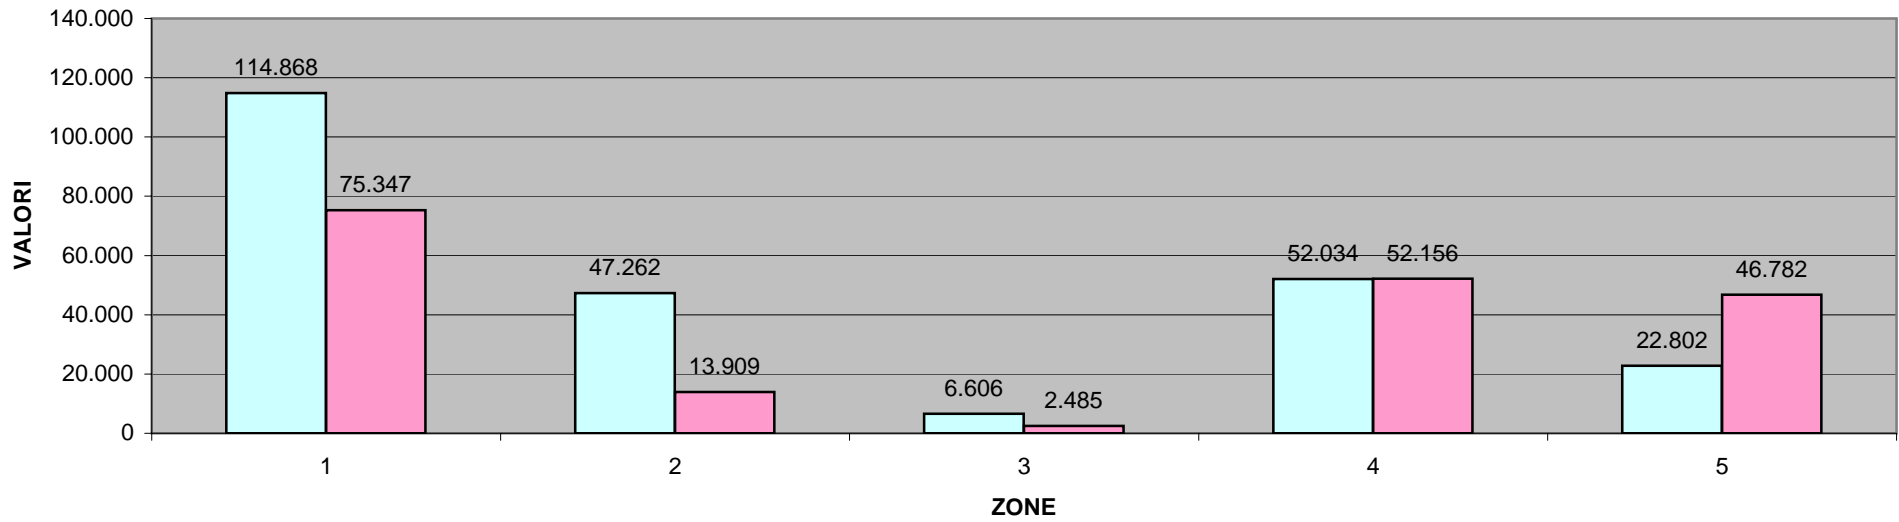

ARRIVI 2001 ITALIANI STRANIERI PER ZONE