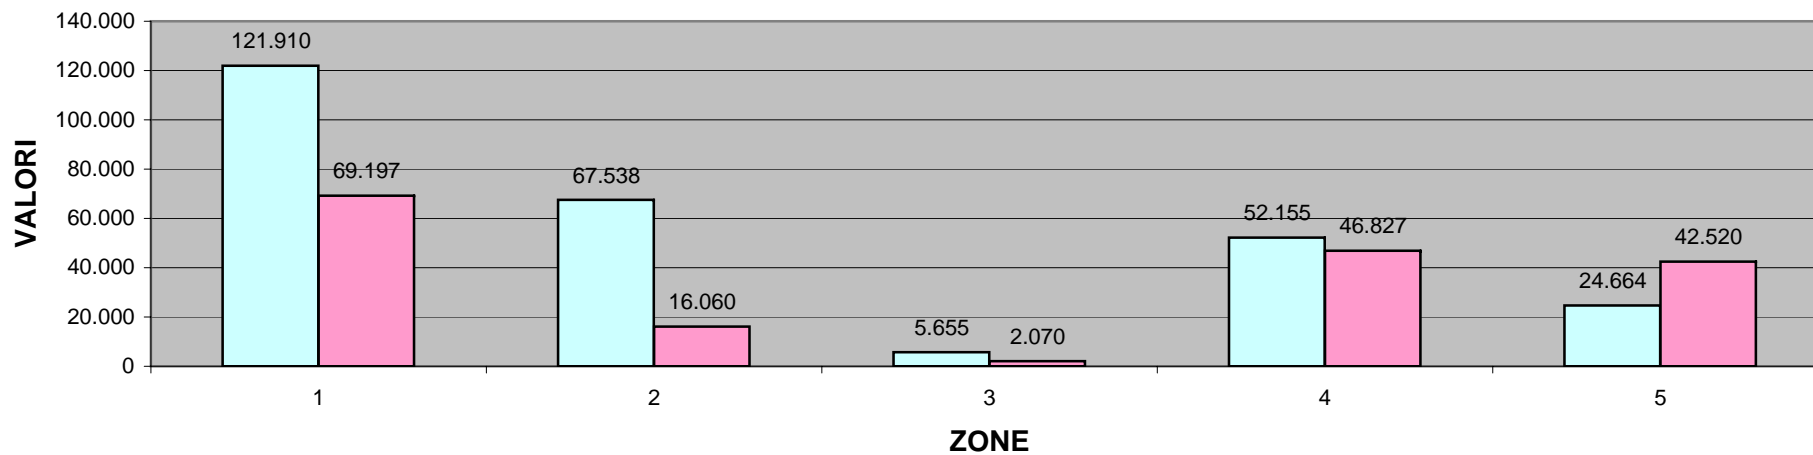

ARRIVI ITALIANI STRANIERI 2000 PER ZONE